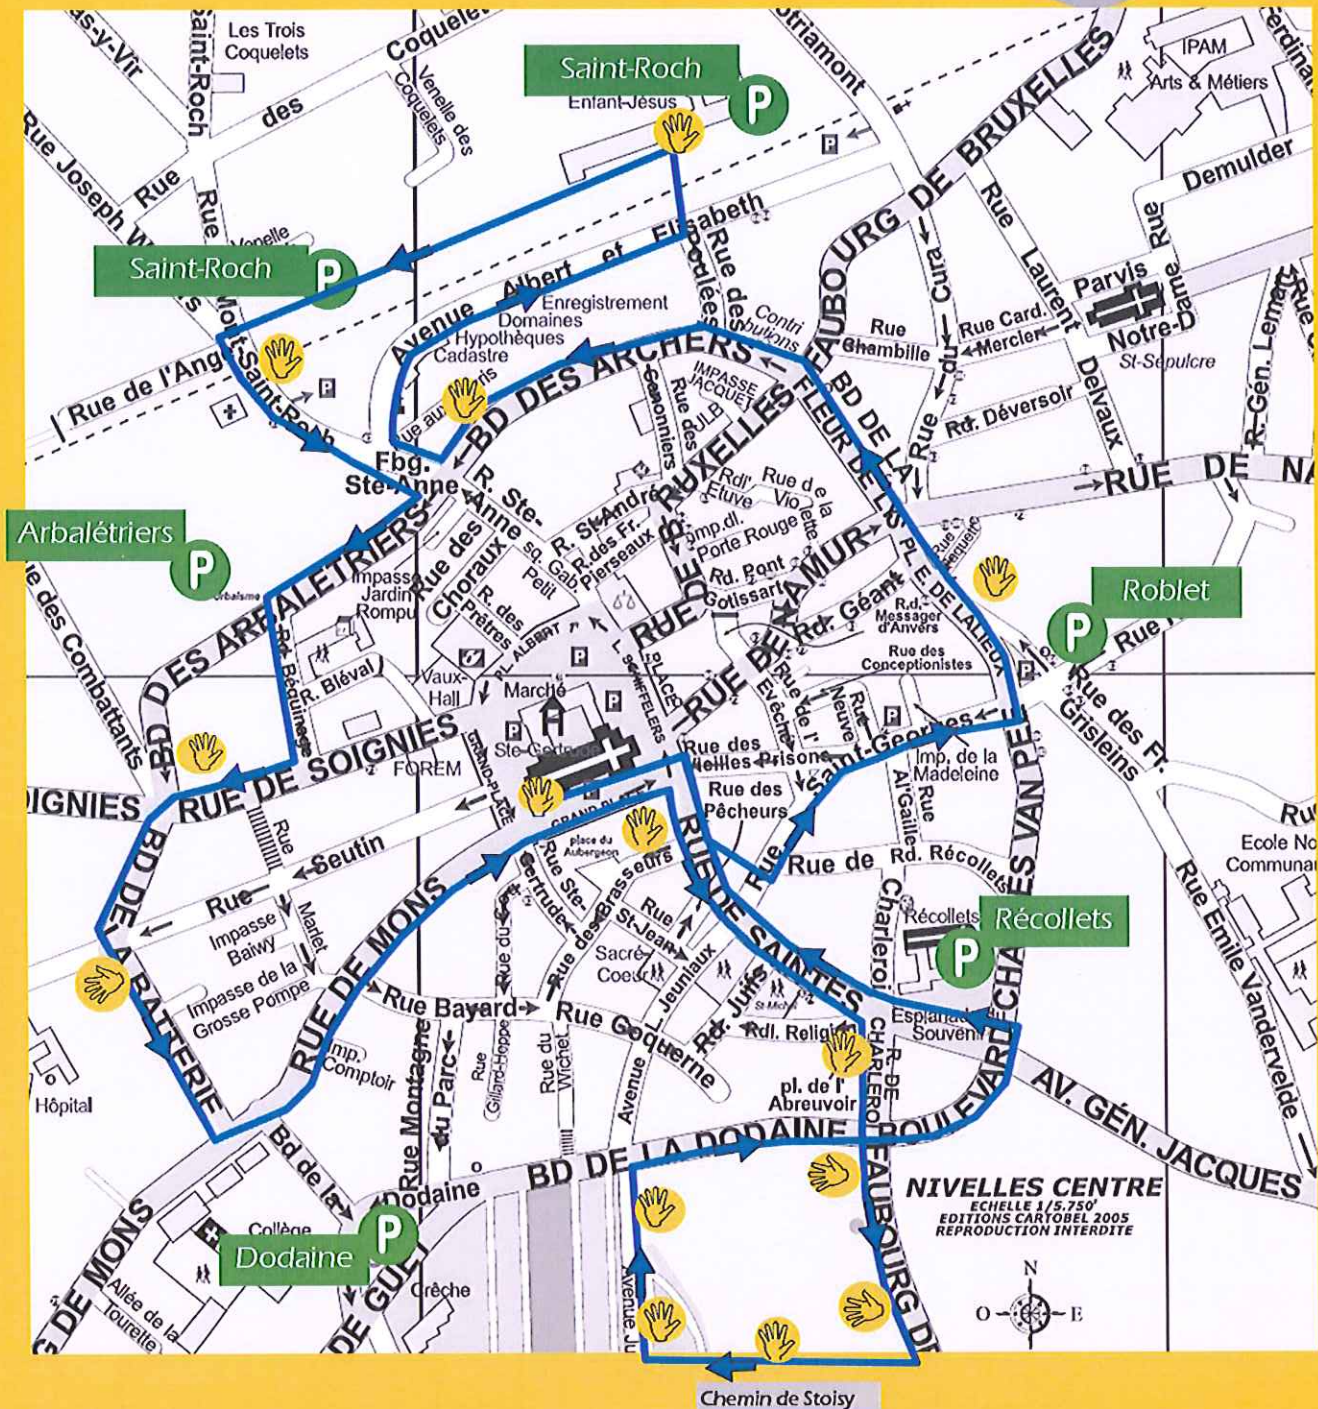

# « Nivelles - Navette »

## Horaires

**Du lundi au vendredi: de 7H00 à 19H00**

**Le samedi: de 7h30 à 14h00**

## Fréquence

**toutes les 15 à 20 minutes**

**SERVICE  
GRATUIT**