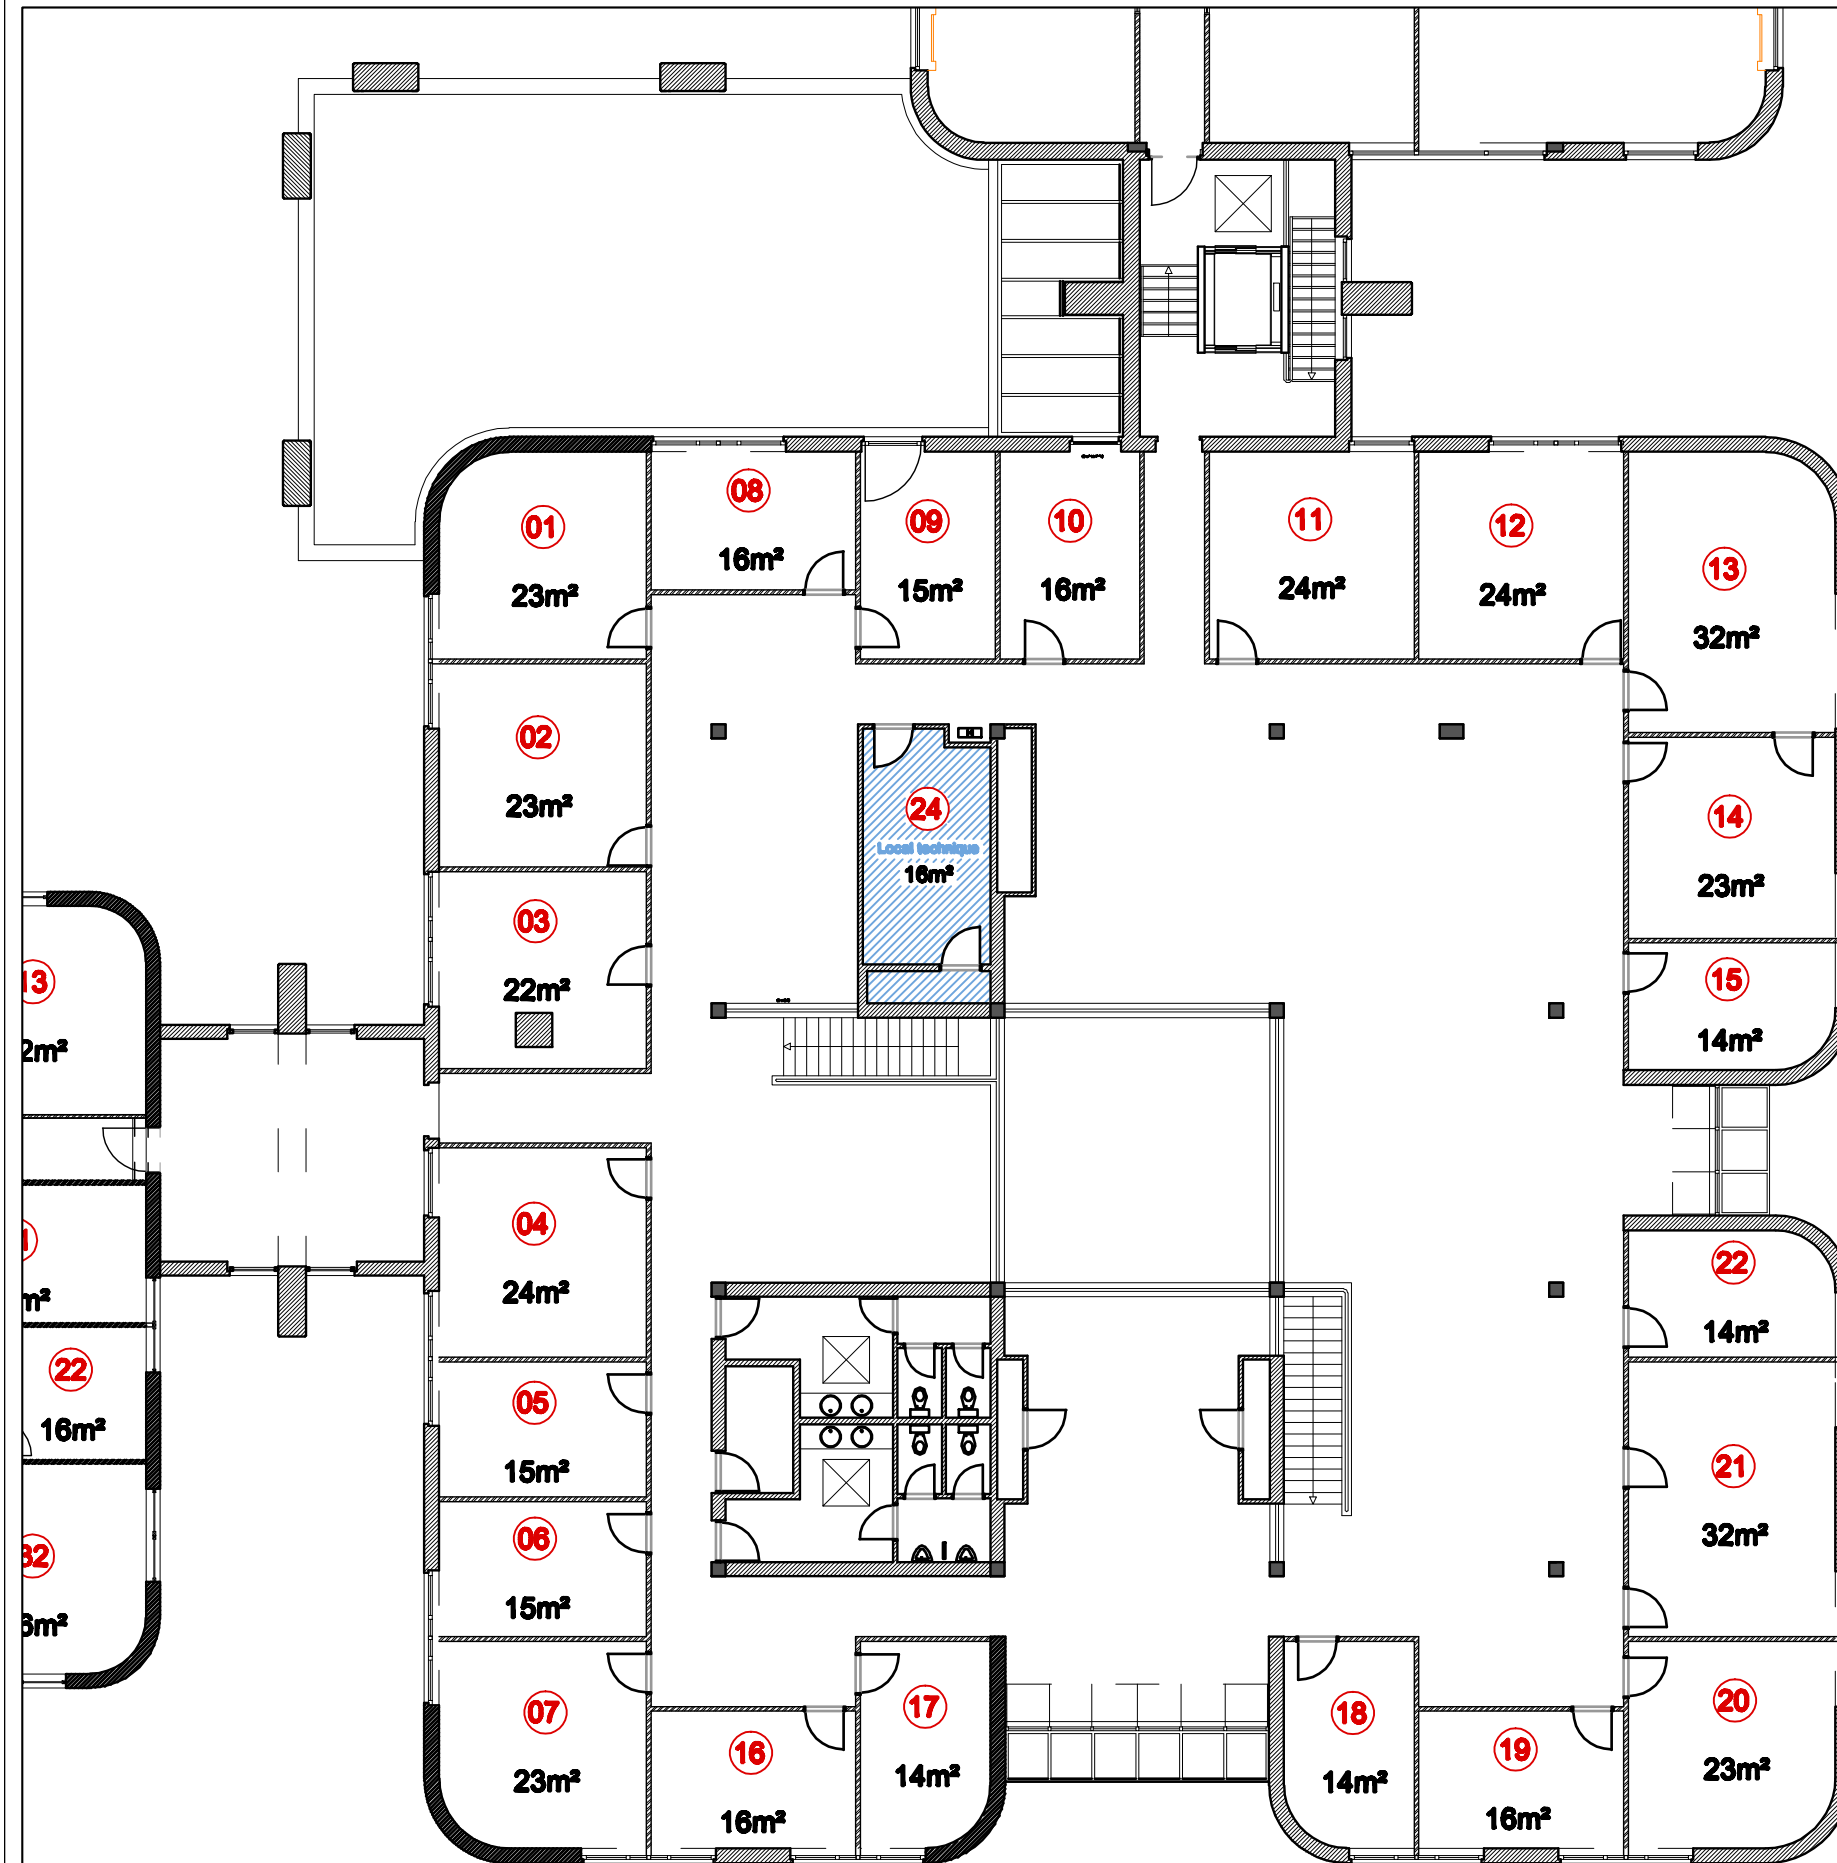

# EINSTEIN BUSINESS CENTER

Parc scientifique de Louvain-la-Neuve (Einstein)  
Rue du Boquet n°15 à 1435 Mont-St-Gibert

EINSTEIN BUSINESS CENTER  
Bâtiment III - Etage

Date : 13/12/2011