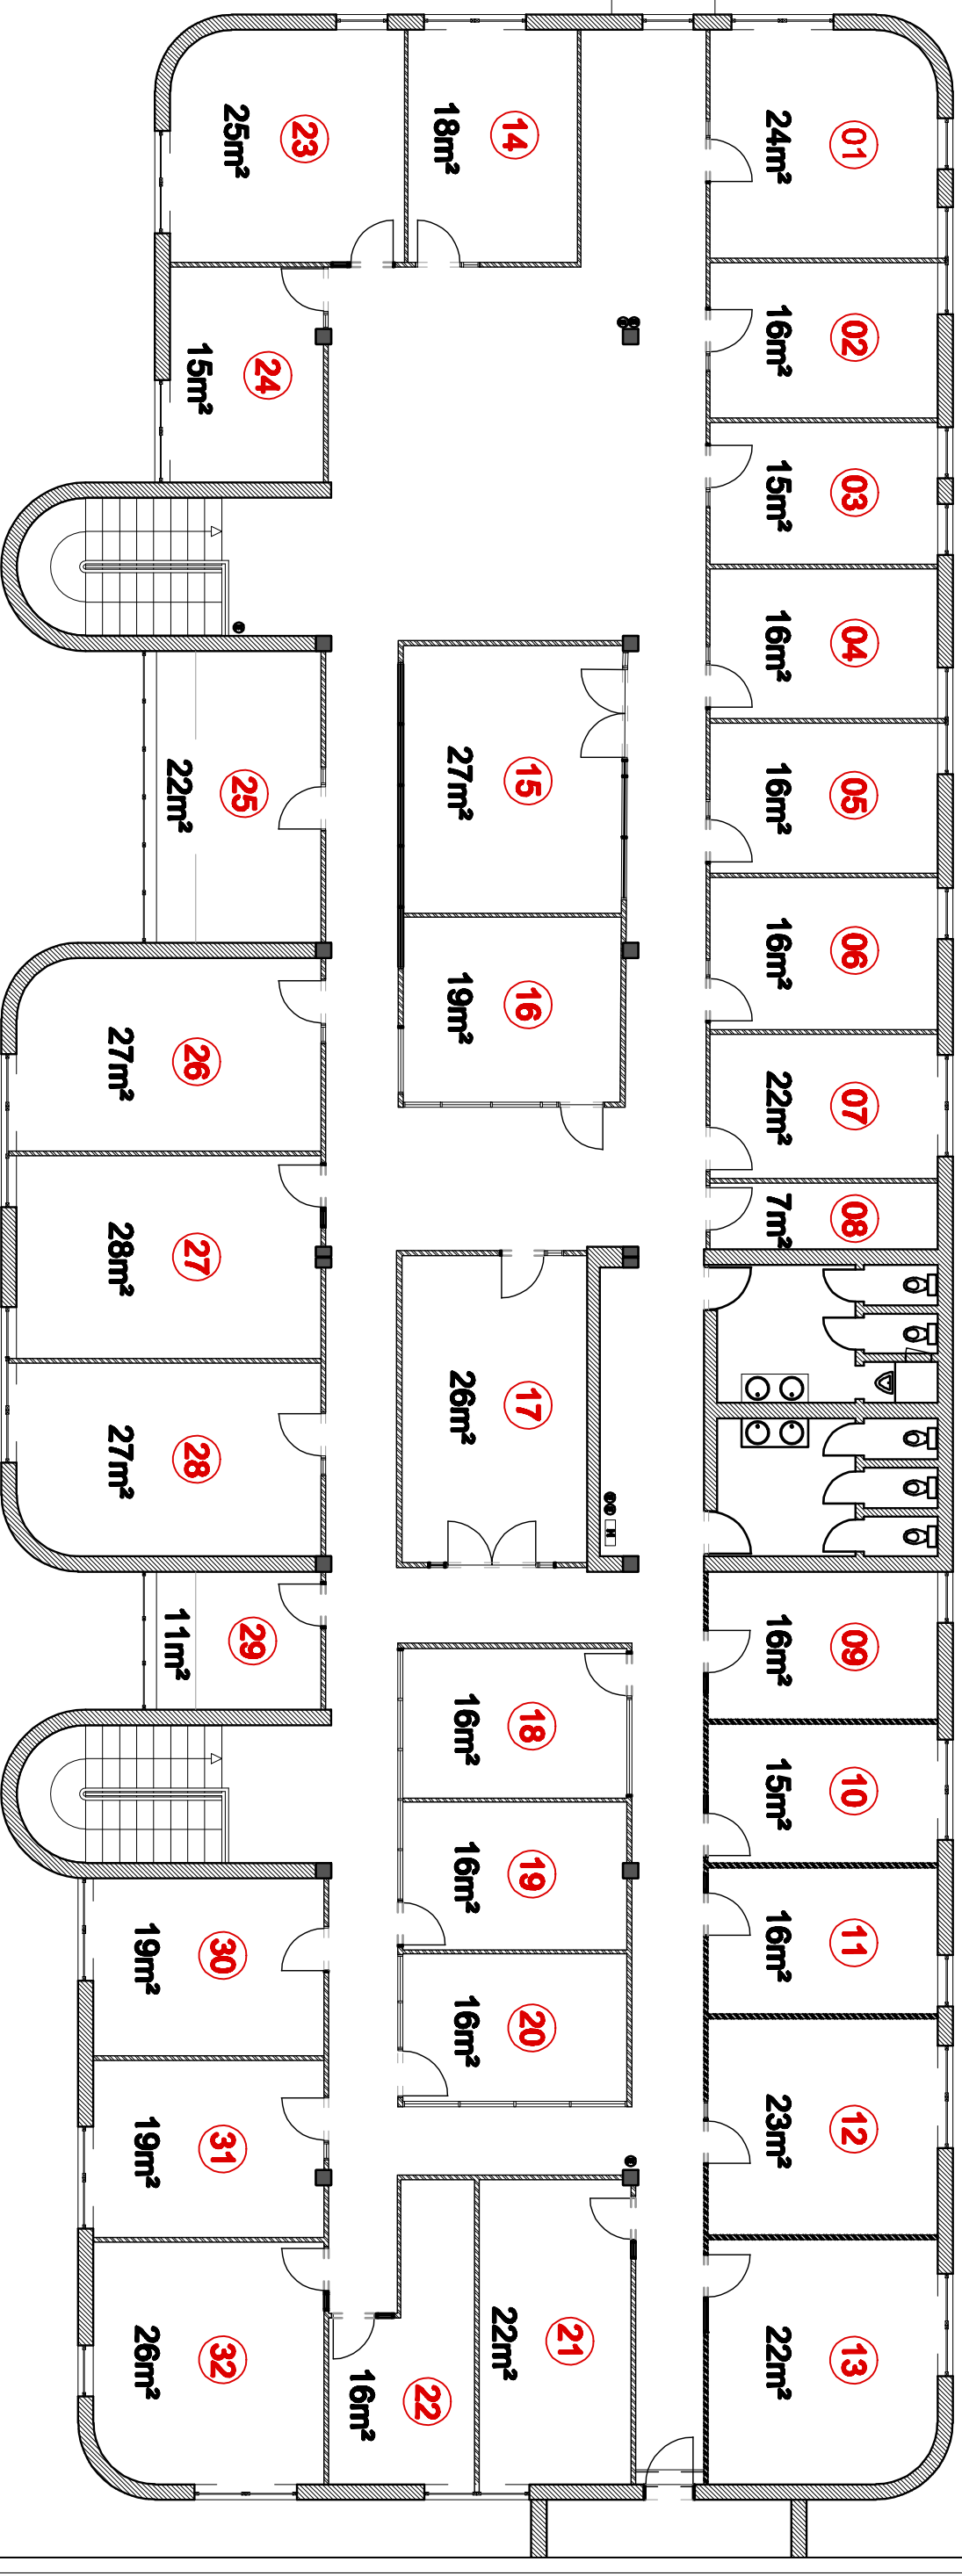

EINSTEIN BUSINESS CENTER

Parc scientifique de Louvain-la-Neuve (Einstein)
Rue du Boquet n°15 à 1435 Mont-St-Gilbert

EINSTEIN BUSINESS CENTER
Bâtiment II - Etage

Date : 13/12/2011